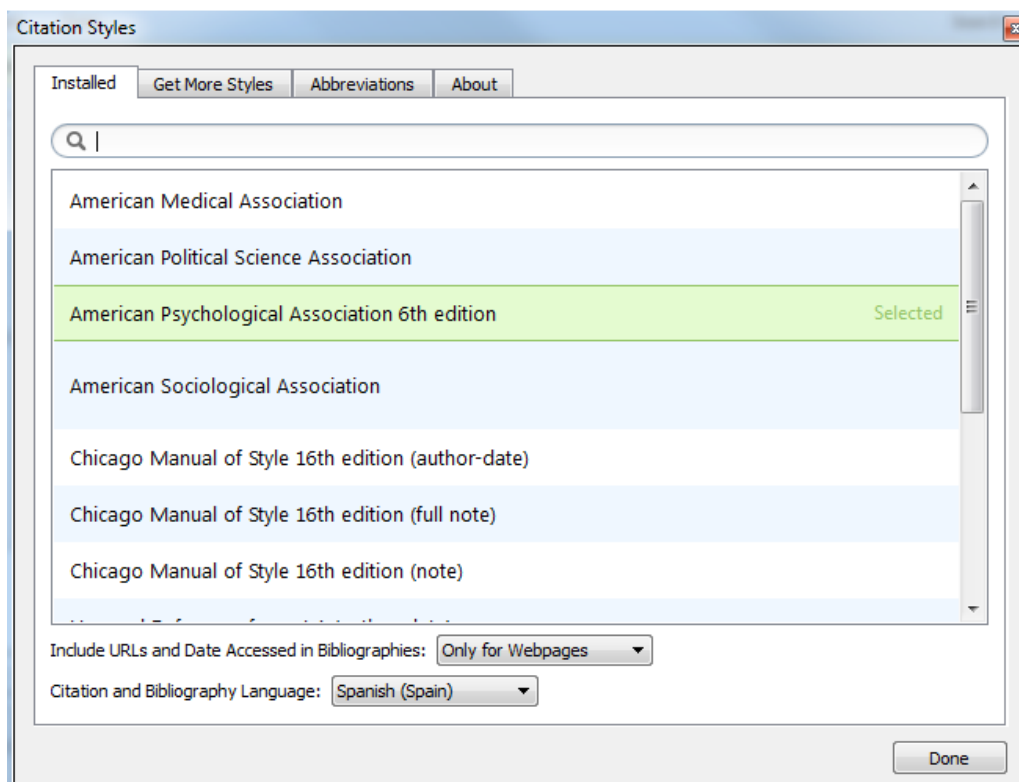

MENDELEY. Estilo APA6th BIBUR

La Biblioteca de la Universidad de La Rioja ha creado un estilo nuevo, basado en el estilo APA 6th edition, sustituyendo el símbolo “&” entre los autores por la “y”.

Este estilo se llama “American Psychological Association 6th edition – BIBUR” y está disponible en la url: <http://csl.mendeley.com/styles/450977841/apa-bibur>

Para incluir este estilo en los estilos de Mendeley debe seguir los siguientes pasos:

Desde Mendely Desktop, seleccionar View → Citation Style → More Styles...

Se abre la ventana de estilos de citas, con los estilos instalados