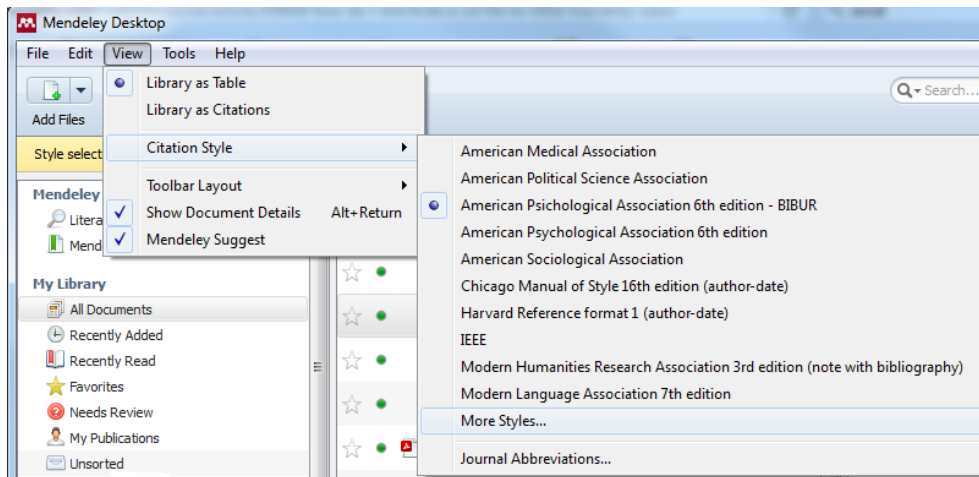

MENDELEY. Estilo APA6th BIBUR

La Biblioteca de la Universidad de La Rioja ha creado un estilo nuevo, basado en el estilo APA 6th edition, sustituyendo el símbolo “&” entre los autores por la “y”.

Este estilo se llama “American Psychological Association 6th edition – BIBUR” y está disponible en la url: <http://csl.mendeley.com/styles/450977841/apa-bibur>

Para incluir este estilo en los estilos de Mendeley debe seguir los siguientes pasos:

Desde Mendely Desktop, seleccionar View → Citation Style → More Styles...

Se abre la ventana de estilos de citas, con los estilos instalados