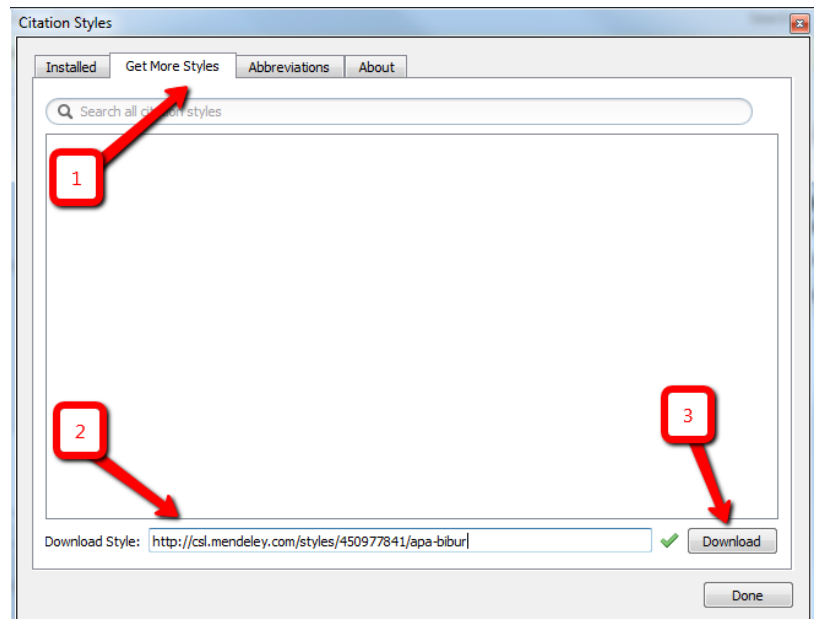

Para incluir este estilo en los estilos de Mendeley debe seguir los siguientes pasos:

Desde Mendely Desktop, seleccionar View → Citation Style → More Styles...

Se abre la ventana de estilos de citas, con los estilos instalados

1.- Pulsar en la pestaña “Get More Styles”.

2.- En la parte inferior pegar la url del estilo creado por la Biblioteca

3.- Pulsar el botón Download

El sistema lo descarga al listado de estilos instalados (1)